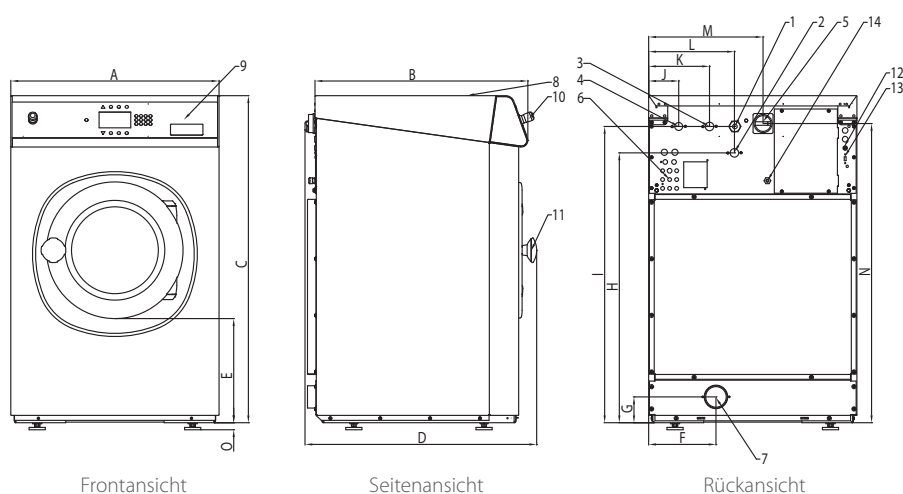

HOCHTOURIGE WASCHSCHLEUDERMASCHINE

AF180 AF240

BESCHREIBUNG

- Frei aufstellbare, hohtourige WM
- Deckel in Edelstahl, Front- und Seitentafeln Anthrazit grau
- XControl – leicht bedienbare Steuerung
- Patentierter 4-fach Einspülkasten
- Großes Ablaufventil (Ø 76 mm)
- Leichter Zugang zu allen wichtigen Bauteilen von der Maschinenvorderseite
- Große Türöffnung für einfache Be- und Entladung

TYP		AF180	AF240
TROMMEL			
Kapazität	kg	18	24
Trommelvolumen	L	180	240
Durchmesser	mm	750	750
DREHZAHL			
Waschdrehzahl	U/min	42	42
Schleuderdrehzahl	U/min	980	980
G-FAKTOR		400	400
HEIZUNG			
elektrisch (standardmäßig)	kW	12/18	18
Dampfheizung	bar	1-8	1-8
Heißwasser	°C	90	90
GEWICHT (NETTO)	kg	350	400
Geräuschpegel	dB (A)	<65	<65
Wasseranschluss		3/4"	3/4"
Wasserdruck	bar	1 - 8	1 - 8
Wasserdruck aus Recycling	bar	3 - 5	3 - 5
Wasserdurchfluss durch das Einlassventil	L/min	20	20
Ablaufventil außen	Ø mm	76	76
Wasserdurchfluss durch das Ablaufventil	L/min	210	210
Dampfanschluss		1/2"	1/2"
Gewicht brutto	kg	390	440
Abmessungen HxBxT	mm	1410x970x968	1410x970x1105
Abmessungen (verpackt) HxBxT	mm	1590x1110x1100	1590x1110x1235

ABMESSUNGEN

	A	B	C	D	E	F	G	H	I	J	K	L	M	N	O
AF180	968	906	1410	968	477	270	108,5	1215	1305	102,5	207,5	292,5	610	1315	24
AF240	968	1041	1410	1105	477	270	108,5	1215	1305	102,5	207,5	292,5	610	1315	24
	Breite	Tiefe	Höhe												